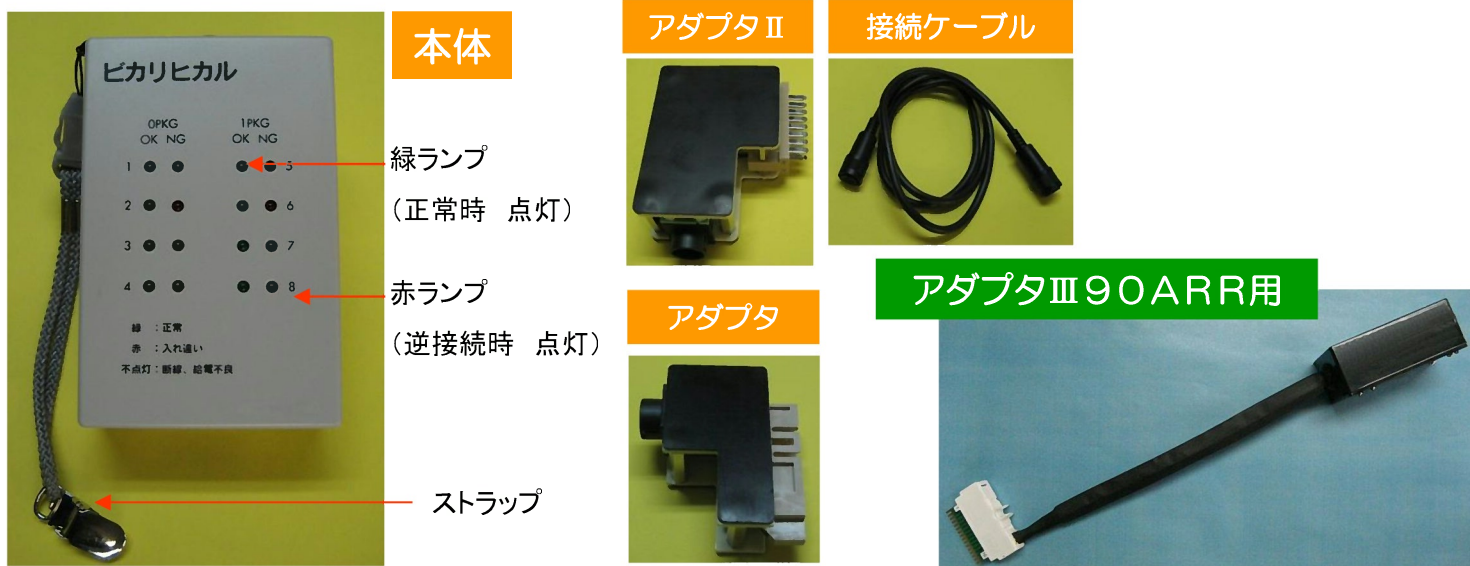

OCUからMDFまでの「給電&ケーブル」チェックツール
新ノードの新增設、ISM増設工事等の所内ケーブルチェックに必須

ビカリヒカルⅡ

《本体・接続コード・アダプタ・アダプタ2》

概要

本製品は、OCUから40ARRまでの所内ケーブル及びOCU給電の正常性をチェックするツールです。

特徴

1. L1, L2入れ違い、ケーブル断線及びOCU給電不良のチェックが出来ます。
2. ケーブル束(8P)の行先が正しいかどうかのチェックが出来ます。
3. 電話機までの(end~end)発着信接続試験によるチェックが出来ます。

各部の名称・説明

使用方法