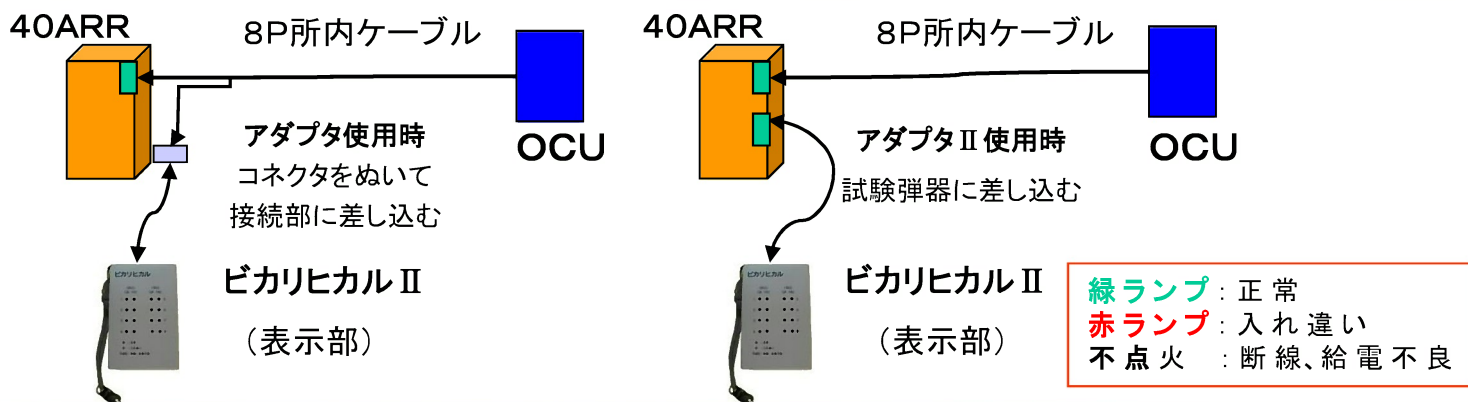

価格

- (1) ビカリヒカルⅡセット : 43,000円(税別)
  (2) アダプタⅢ90ARR用 : 23,000円(税別)

製造・販売元

株式会社 CNPエン지니어リング

TEL (011) 733-2484
FAX (011) 733-2485

URL <http://www.cnpnet.co.jp/cnpe>