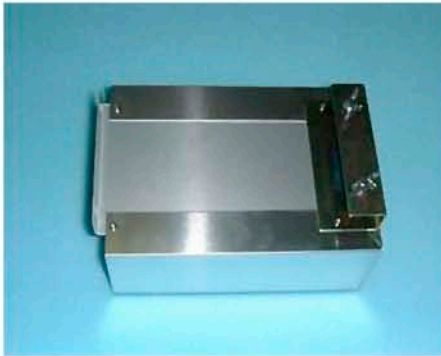

試験用電話回線接続装置

《T-CONT-E・T-SW-E・T-SW-ADP・T-SW増設金物》

概要

本装置は、保守交換センタから公衆回線を利用し遠隔操作により、無人電話交換所の警察消防回線試験（FPT試験）及び、発信接続試験を行う為のものです。また、T-SW-ADPを取付けることにより、発信回線を8回線まで拡張できRT対応のエリア毎の試験等も可能となります。

特徴

1. パソコン使用（ACT-P）により警察消防回線の自動試験が可能となります。
2. 規制制御装置（T-CONT-E）と組み合わせることにより、各種自動試験が実施できます。
3. ADPで選択回線の接続ができない場合は、擬似話中音で試験者に知らせます。
4. T-SW-Eの着信回線が復旧すると、ADPの選択回線も復旧します。
5. 各種接続試験（F更後のトランスレータ試験、料金改定後の課金秒数試験）にも使用できます。
6. 無人交換局の接続試験にも使用できます。
（VOIPルータを利用することで 光にも対応可能です。）
（ターミナルアダプタを利用することで ISMにも対応可能です。）

狭いスペースでの設置には[T-SW-E単体収容ケース]をご利用ください。

DC-48Vが取れない環境では、[T-SW用ACアダプタ]を使用することで、運用可能となります。

オプション

T-SW-E 単体収容ケース

T-SW用 ACアダプタ

T-CONT-E (PB送出機能付)

MDF取付金物

T-SWゾウセツカナモノ 実装イメージ

実装用品

T-SW-E、T-SW-ADPを実装できる用品として、以下の5点をご用意しております。用途に応じてご使用ください。

- ①T-SWゾウセツカナモノ
D10-MISCF及びD-70B-MISCFに実装できます、T-SW-E・T-SW-ADPのセットを4台搭載可能です。
- ②MDF取付金物
MDFに実装できます、T-SW-E・T-SW-ADPのセットを1台搭載可能です。
- ③T-SWゾウセツカナモノ(19インチEIA)
19インチEIAJラックに実装できます、T-SW-E・T-SW-ADPのセットを3台搭載可能です。
- ④T-SWゾウセツカナモノ(19インチJIS)
19インチJISラックに実装できます、T-SW-E・T-SW-ADPのセットを3台搭載可能です。
- ⑤T-SWゾウセツカナモノ(S6AB1架枠)
19インチS6AB1架枠に実装できます、T-SW-E・T-SW-ADPのセットを4台搭載可能です。
- ⑥T-SW-E 単体収容ケース