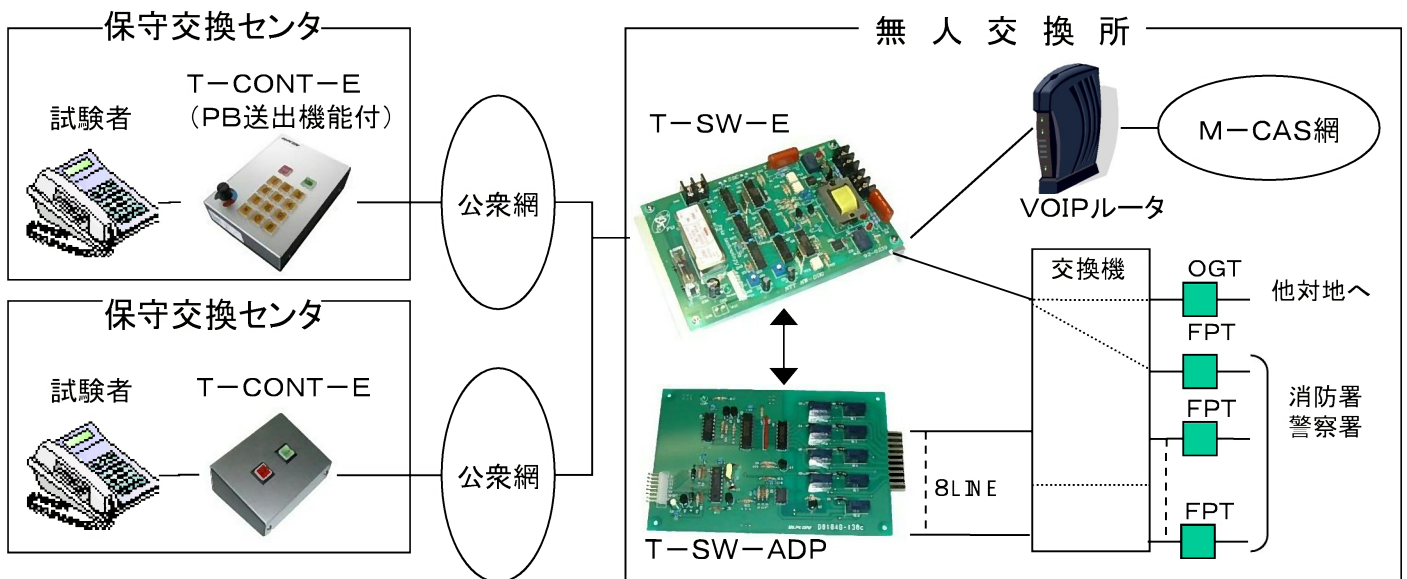

# 試験用電話回線接続装置

《T-CONT-E・T-SW-E・T-SW-ADP・T-SW増設金物》

## 概要

本装置は、保守交換センタから公衆回線を利用し遠隔操作により、無人電話交換所の警察消防回線試験（FPT試験）及び、発信接続試験を行う為のものです。また、T-SW-ADPを取付けることにより、発信回線を8回線まで拡張できRT対応のエリア毎の試験等も可能となります。

## 特徴

1. パソコン使用（ACT-P）により警察消防回線の自動試験が可能となります。
2. 規制制御装置（T-CONT-E）と組み合わせることにより、各種手動試験が実施できます。
3. ADPで選択回線の接続ができない場合は、擬似話中音で試験者に知らせます。
4. T-SW-Eの着信回線が復旧すると、ADPの選択回線も復旧します。
5. 各種接続試験（F更後のトランスレータ試験、料金改定後の課金秒数試験）にも使用できます。
6. 無人交換局の接続試験にも使用できます。  
（VOIPルータを利用することで 光にも対応可能です。）  
（ターミナルアダプタを利用することで ISMにも対応可能です。）

## システム構成

T-CONT-E : 規制制御装置

T-SW-E : 試験用電話回線接続装置 (1回線対応)

T-SW-ADP : 多回線アダプタ (8回線対応 : T-SW-Eに搭載)

OGT : 出回線トランク

FPT : 消防警察トランク

回線ロスが大きい回線(TA・VOIPルータを使用する回線)には、  
[T-CONT-E(PB送出機能付)]をご使用ください。

回線ロスに合わせて、0~20dBまで送出信号のレベルを可変できます。  
(技参資に規定するPB音の電力を超える場合があります。)