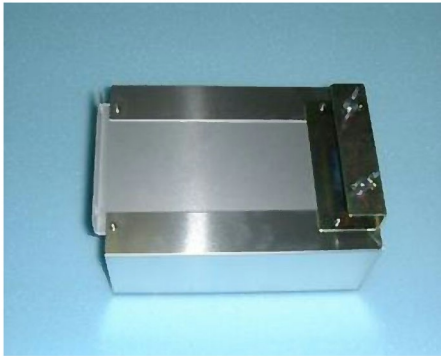

# オプション

T-SW-E 単体収容ケース

T-SW用 ACアダプタ

T-CONT-E (PB送出機能付)

MDF取付金物

T-SWゾウセツカナモノ 実装イメージ