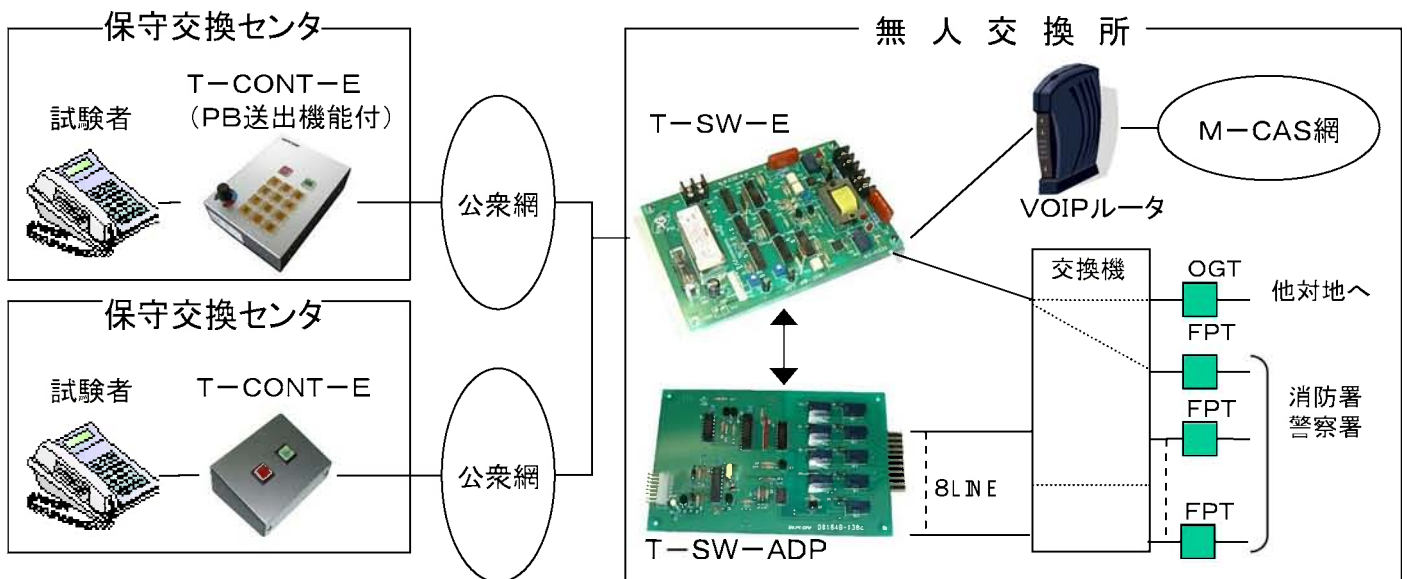

試験用電話回線接続装置

《T-CONT-E・T-SW-E・T-SW-ADP・T-SW増設金物》

概要

本装置は、保守交換センタから公衆回線を利用し遠隔操作により、無人電話交換所の警察消防回線試験（FPT試験）及び、発信接続試験を行う為のものです。また、T-SW-ADPを取付けることにより、発信回線を8回線まで拡張できRT対応のエリア毎の試験等も可能となります。

特徴

1. パソコン使用（ACT-P）により警察消防回線の自動試験が可能となります。
2. 規制制御装置（T-CONT-E）と組み合わせることにより、各種自動試験が実施できます。
3. ADPで選択回線の接続ができない場合は、擬似話中音で試験者に知らせます。
4. T-SW-Eの着信回線が復旧すると、ADPの選択回線も復旧します。
5. 各種接続試験（F更後のトランスレータ試験、料金改定後の課金秒数試験）にも使用できます。
6. 無人交換局の接続試験にも使用できます。
（VOIPルータを利用することで 光にも対応可能です。）
（ターミナルアダプタを利用することで ISMにも対応可能です。）

システム構成

T-CONT-E : 規制制御装置

T-SW-E : 試験用電話回線接続装置（1回線対応）

T-SW-ADP : 多回線アダプタ（8回線対応 : T-SW-Eに搭載）

OGT : 出回線トランク

FPT : 消防警察トランク

回線ロスが大きい回線(TA・VOIPルータを使用する回線)には、
[T-CONT-E(PB送出機能付)]をご使用ください。

回線ロスに合わせて、0~20dBまで送出信号のレベルを可変できます。
(技参資に規定するPB音の電力を超える場合があります。)

狭いスペースでの設置には[T-SW-E単体収容ケース]をご利用ください。

DC-48Vが取れない環境では、[T-SW用ACアダプタ]を使用することで、運用可能となります。

オプション

T-SW-E 単体収容ケース

T-SW用 ACアダプタ

T-CONT-E (PB送出機能付)

MDF取付金物

T-SWゾウセツカナモノ 実装イメージ