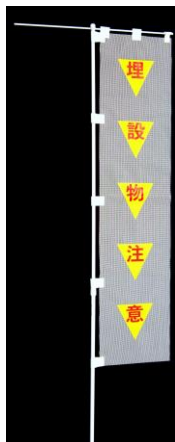

「埋設物注意 喚起旗」