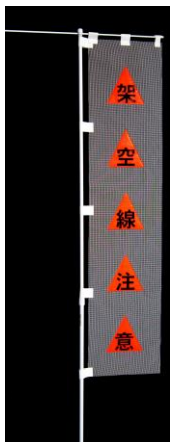

# 埋設物注意 喚起旗 (メッシュタイプ)

架空線ケーブルや、埋設したケーブル等の切断事故防止に役立ちます  
ユンボ等の、重機運転手さんに注意をうながします。

## 概要・特徴

架空ケーブルや、埋設したケーブルの損傷事故防止を図るため、地面等に固定して使用する

「架空線注意 喚起旗」と、「埋設物注意 喚起旗」です。

- (1) カラフルな動きで、工事現場の作業者も認識しやすい。
- (2) 強目の風にも、メッシュ構造により、ばたつきが少ない。
- (3) 色鮮やかなシートにより、文字も目立ちます。
- (4) 表示内容のオーダーメイドも可能です。(別途ご相談申し上げます)

## 品名 (価格)

New

- 架空線注意 喚起旗 (メッシュタイプ) (オープン価格)

New

- 埋設物注意 喚起旗 (メッシュタイプ) (オープン価格)

## ラインナップ

「架空線注意 喚起旗」

「埋設物注意 喚起旗」

(約4mm角のメッシュ構造が通気性を確保します)

お問い合わせは

製造・販売元

株式会社 CNPエンジニアリング

TEL(011)733-2484 FAX(011)733-2485