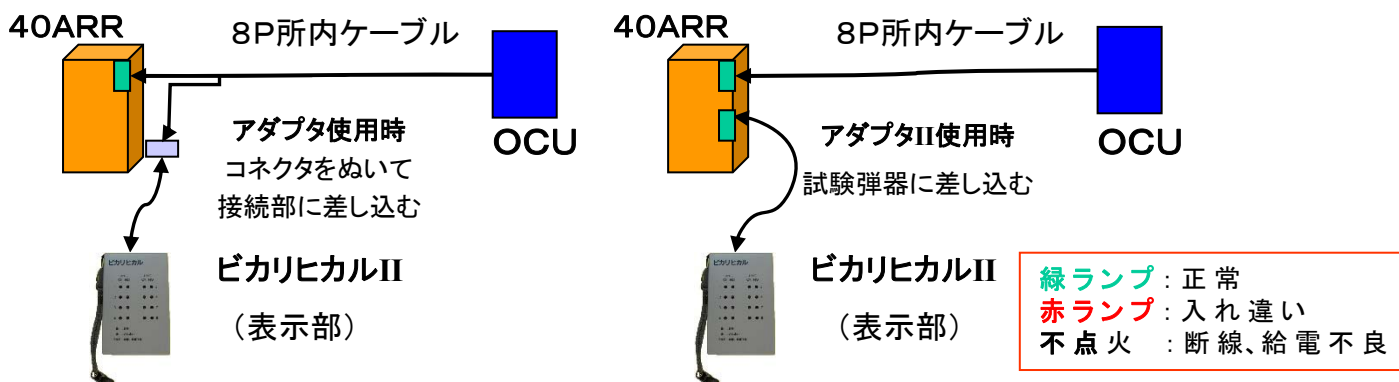

使用方法

ラインナップ

- (1) ビカリヒカルIIセット
- (2) アダプタIII 90ARR用

販売元

株式会社 CNPエンジニアリング

TEL (011) 733-2484

FAX (011) 733-2485

URL <http://www.cnpnet.co.jp/cnpe/>