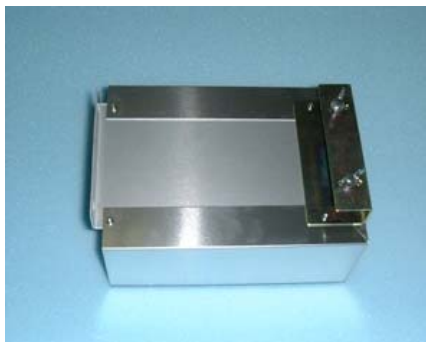

試験用電話回線接続装置

《T-CONT-E・T-SW-E・T-SW-ADP・T-SW増設金物》

概要

本装置は、保守交換センタから公衆回線を利用し遠隔操作により、無人電話交換所の警察消防回線試験（FPT試験）及び、発信接続試験を行う為のものです。また、T-SW-ADPを取付けることにより、発信回線を8回線まで拡張できRT対応のエリア毎の試験等も可能となります。

特徴

1. パソコン使用（ACT-P）により警察消防回線の自動試験が可能となります。
2. 規制制御装置（T-CONT-E）と組み合わせることにより、各種手動試験が実施できます。
3. ADPで選択回線の接続ができない場合は、擬似話中音で試験者に知らせます。
4. T-SW-Eの着信回線が復旧すると、ADPの選択回線も復旧します。
5. 各種接続試験（F更後のトランスレータ試験、料金改定後の課金秒数試験）にも使用できます。
6. 無人交換局の接続試験にも使用できます。
（VOIPルータを利用することで 光にも対応可能です。）
（ターミナルアダプタを利用することで ISMにも対応可能です。）

回線ロスに合わせて、0~20dBまで送出信号のレベルを可変できます。

(技参資に規定するPB音の電力を超える場合があります。)

狭いスペースでの設置には[T-SW-E単体収容ケース]をご利用ください。

DC-48Vが取れない環境では、[T-SW用ACアダプタ]を使用することで、運用可能となります。

オプション

T-SW-E 単体收容ケース

T-SW用 ACアダプタ

T-CONT-E (PB送出機能付)

MDF取付金物

T-SWゾウセツカナモノ 実装イメージ

実装用品

T-SW-E、T-SW-ADPを実装できる用品として、以下の5点をご用意しております。用途に応じてご使用ください。

- ① T-SWゾウセツカナモノ
D10-MISCF及びD-70B-MISCFに実装できます、T-SW-E・T-SW-ADPのセットを4台搭載可能です。
- ② MDF取付金物
MDFに実装できます、T-SW-E・T-SW-ADPのセットを1台搭載可能です。
- ③ T-SWゾウセツカナモノ(19インチEIA)
19インチEIAラックに実装できます、T-SW-E・T-SW-ADPのセットを3台搭載可能です。
- ④ T-SWゾウセツカナモノ(19インチJIS)
19インチJISラックに実装できます、T-SW-E・T-SW-ADPのセットを3台搭載可能です。
- ⑤ T-SWゾウセツカナモノ(S6AB1架枠)
19インチS6AB1架枠に実装できます、T-SW-E・T-SW-ADPのセットを4台搭載可能です。
- ⑥ T-SW-E 単体收容ケース