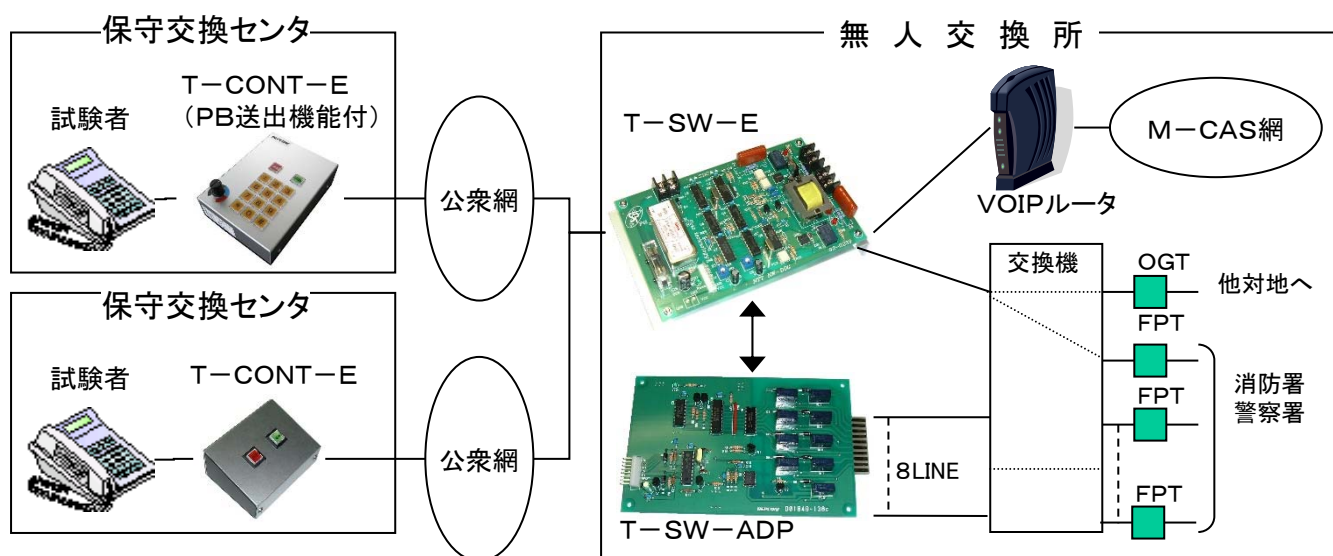

試験用電話回線接続装置

《T-CONT-E・T-SW-E・T-SW-ADP・T-SW増設金物》

概要

本装置は、保守交換センタから公衆回線を利用し遠隔操作により、無人電話交換所の警察消防回線試験（FPT試験）及び、発信接続試験を行う為のものです。また、T-SW-ADPを取付けることにより、発信回線を8回線まで拡張できRT対応のエリア毎の試験等も可能となります。

特徴

1. パソコン使用（ACT-P）により警察消防回線の自動試験が可能となります。
2. 規制制御装置（T-CONT-E）と組み合わせることにより、各種手動試験が実施できます。
3. ADPで選択回線の接続ができない場合は、擬似話中音で試験者に知らせます。
4. T-SW-Eの着信回線が復旧すると、ADPの選択回線も復旧します。
5. 各種接続試験（F更後のトランスレータ試験、料金改定後の課金秒数試験）にも使用できます。
6. 無人交換局の接続試験にも使用できます。
（VOIPルータを利用することで 光にも対応可能です。）
（ターミナルアダプタを利用することで ISMにも対応可能です。）

システム構成

T-CONT-E : 規制制御装置

T-SW-E : 試験用電話回線接続装置 (1回線対応)

T-SW-ADP : 多回線アダプタ (8回線対応 : T-SW-Eに搭載)

OGT : 出回線トランク

FPT : 消防警察トランク

回線ロスが大きい回線(TA・VOIPルータを使用する回線)には、

[T-CONT-E(PB送出機能付)]をご使用ください。

回線ロスに合わせて、0~20dBまで送出信号のレベルを可変できます。

(技参資に規定するPB音の電力を超える場合があります。)

狭いスペースでの設置には[T-SW-E単体収容ケース]をご利用ください。

DC-48Vが取れない環境では、[T-SW用ACアダプタ]を使用することで、運用可能となります。

オプション

T-SW-E 単体收容ケース

T-SW用 ACアダプタ

T-CONT-E (PB送出機能付)